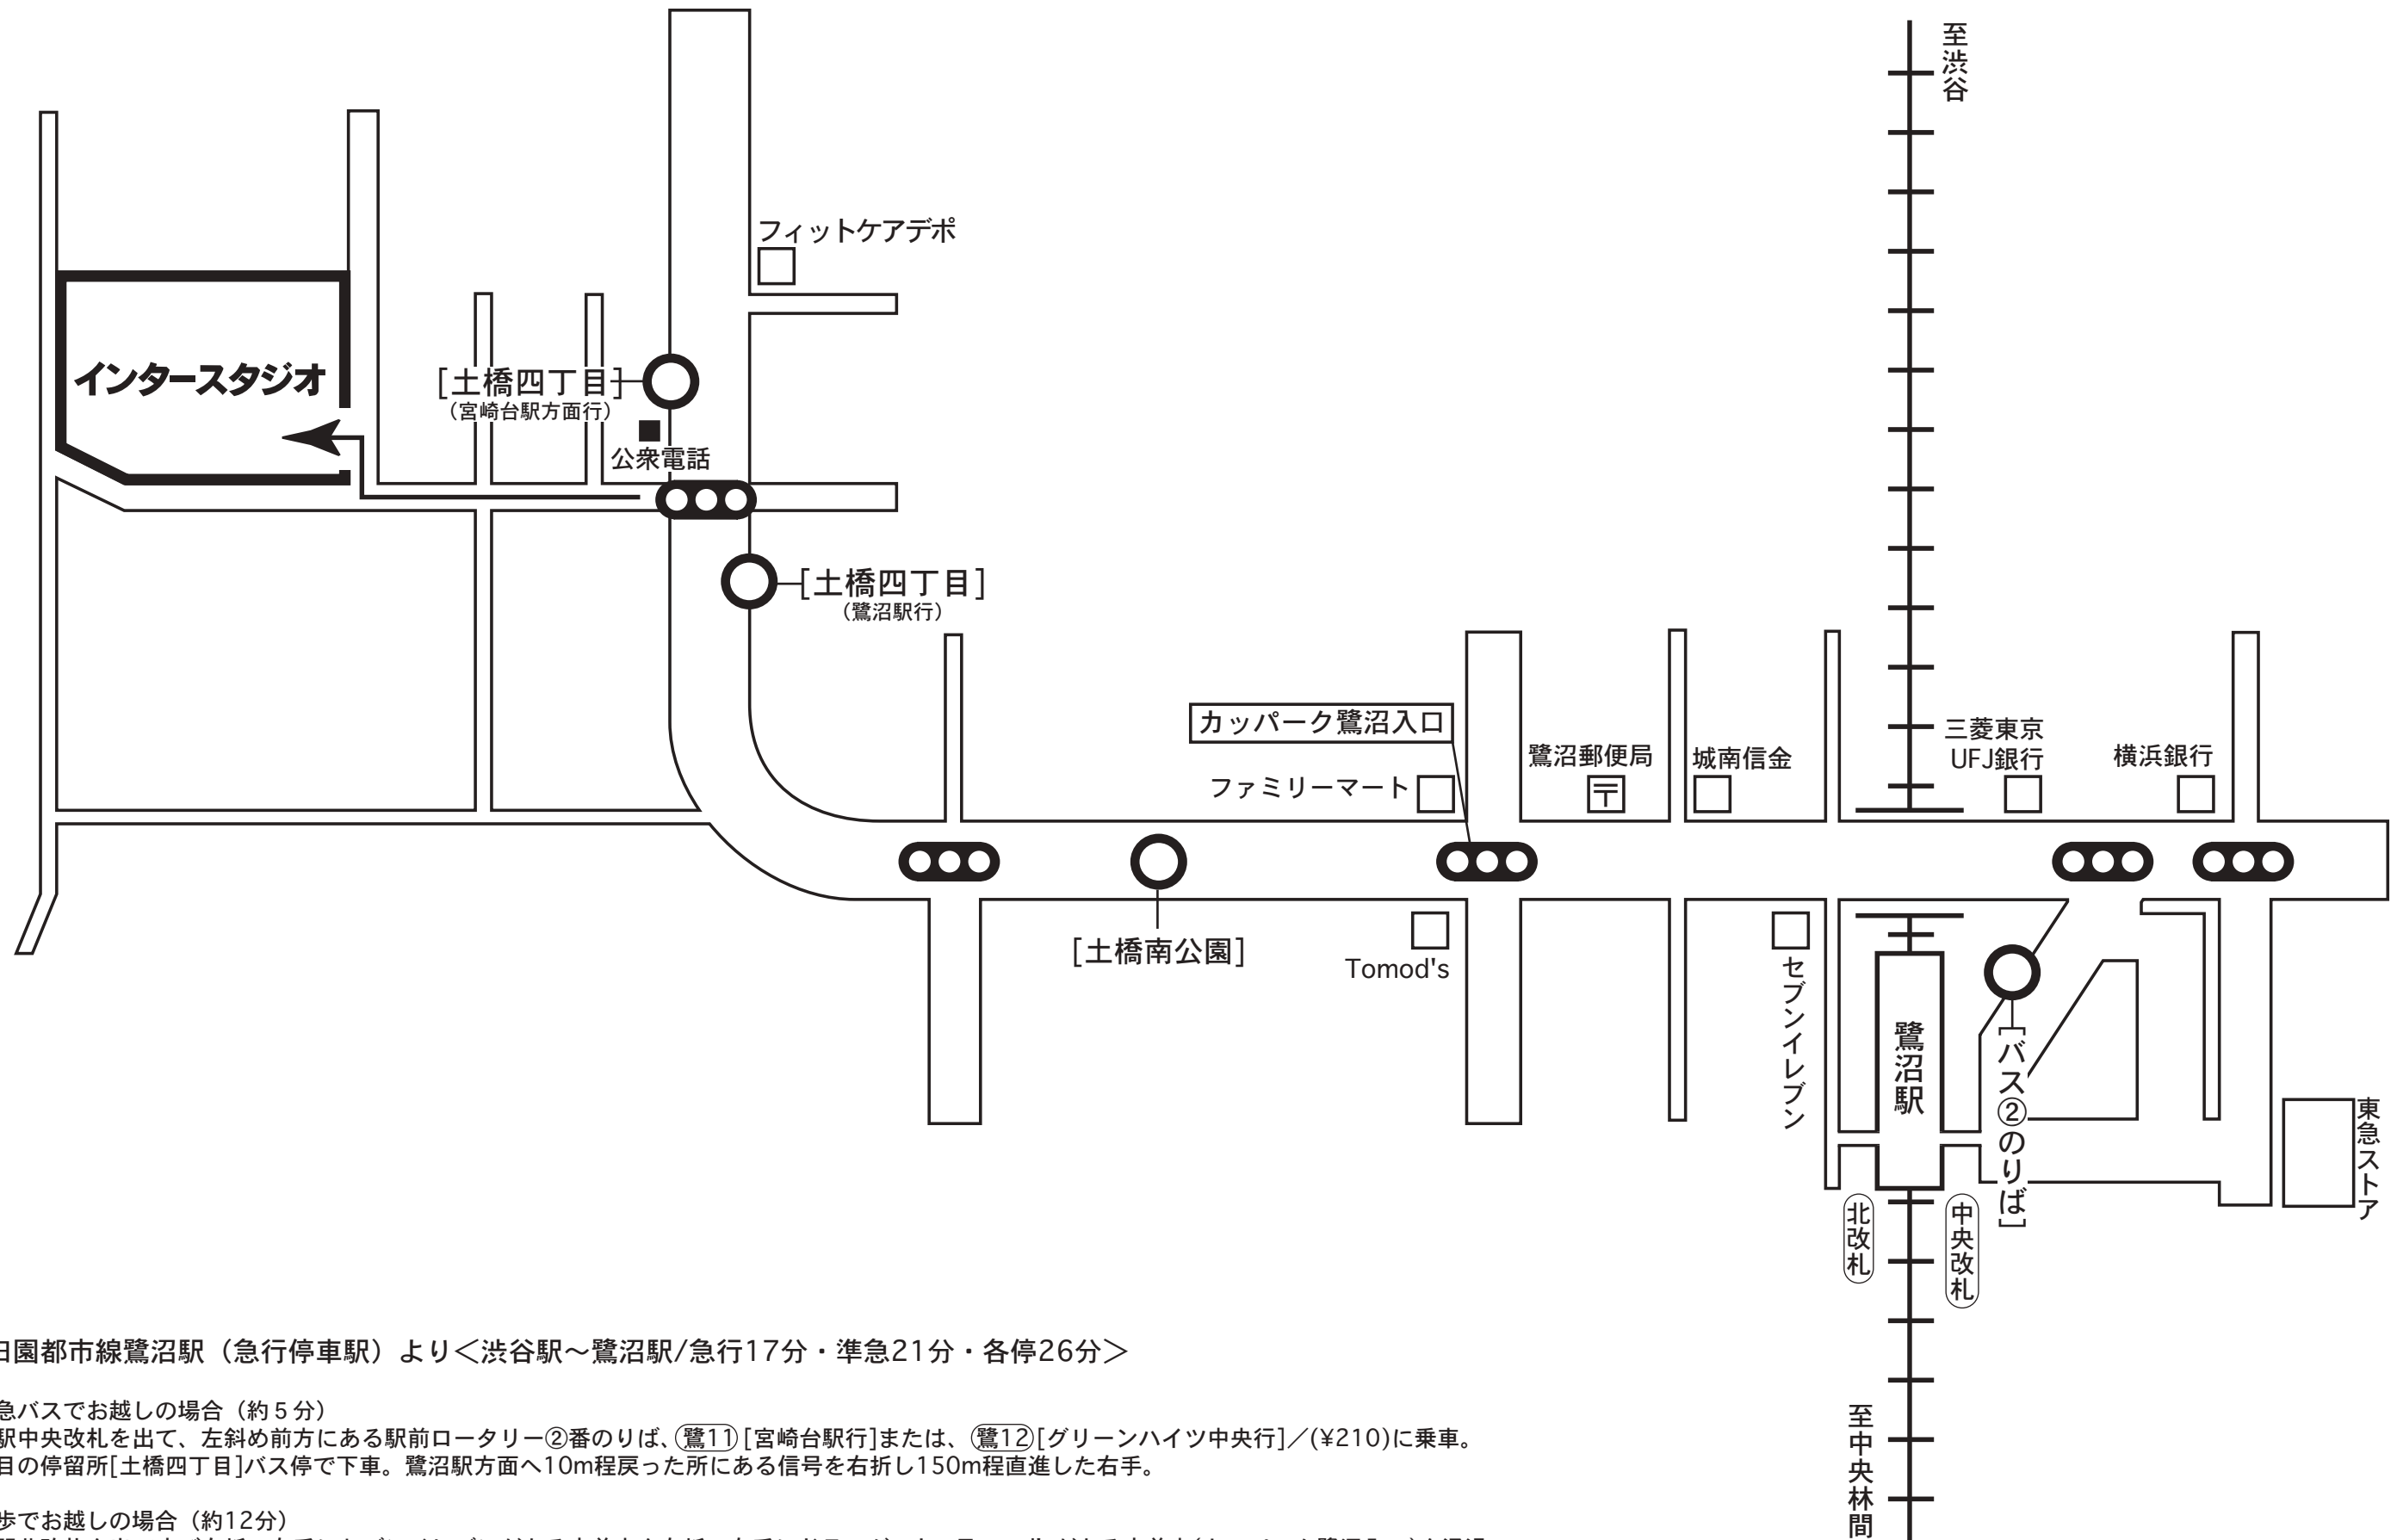

■徒歩・バス利用者案内図

●東急田園都市線鷺沼駅（急行停車駅）より＜渋谷駅～鷺沼駅/急行17分・準急21分・各停26分＞

□東急バスでお越しの場合（約5分）

鷺沼駅中央改札を出て、左斜め前方にある駅前ロータリー②番のりば、**（鷺11）**[宮崎台駅行]または、**（鷺12）**[グリーンハイツ中央行] / (¥210)に乗車。
2つ目の停留所[土橋四丁目]バス停で下車。鷺沼駅方面へ10m程戻った所にある信号を右折し150m程直進した右手。

□徒歩でお越しの場合（約12分）

鷺沼駅北改札を出てすぐ右折。左手にセブンイレブンがある交差点を左折。左手にドラッグストアTomod'sがある交差点(カップパーク鷺沼入口)を通過。
2つ目の信号を左折。150m程直進した右手。